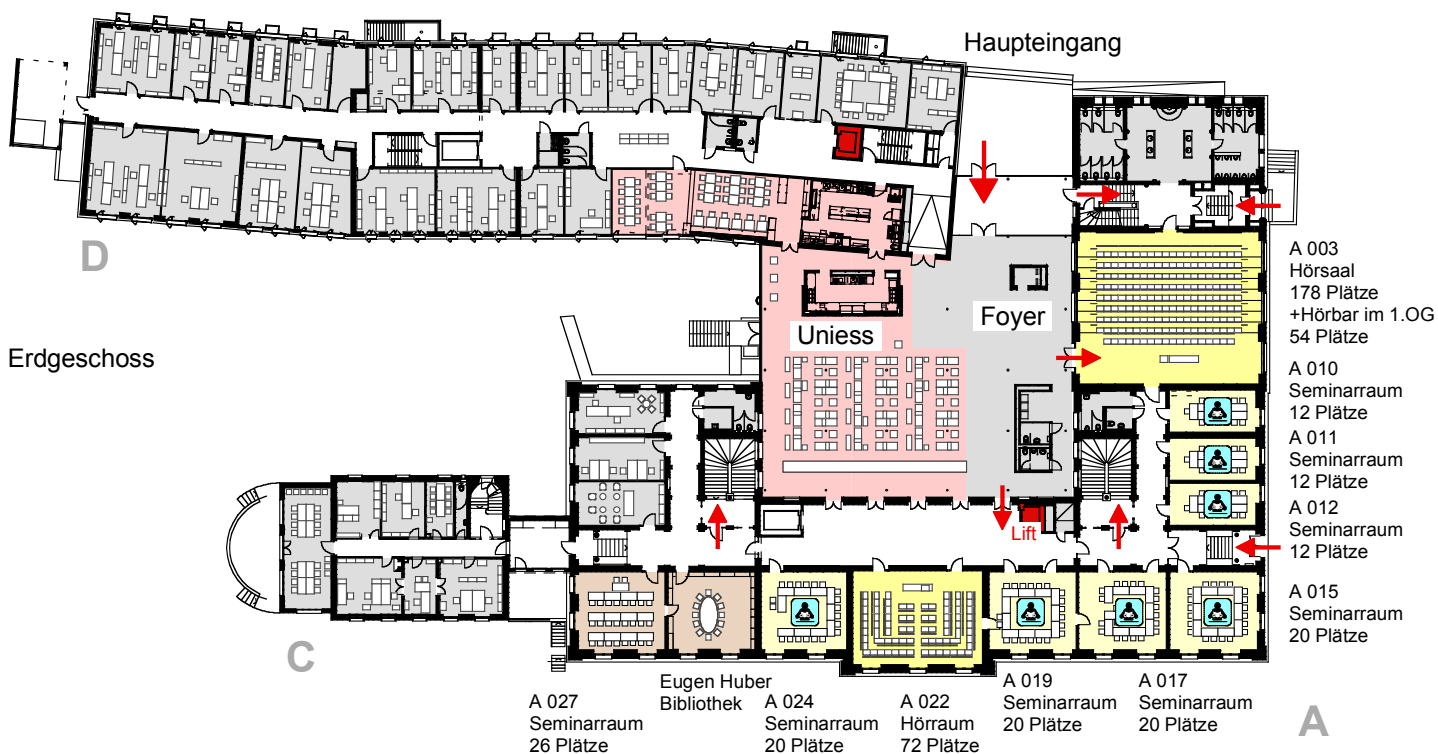

UniS Schanzeneck

Legende

-  Zugänge (Haupteingänge / Treppen Lifte)
-  Hör- und Seminarräume (1.UG - 3.OG)
-  Bibliotheken (1.UG - 3.OG)
-  Kurszentrum UniS (1.UG)
-  Gruppenraum VWL (3.OG)
-  PC-Pool VWL (3.OG)
-  Uniess, Bistro Bar Lounge (EG)

 **Individuelle Lernorte** (1.UG + 1. - 3.OG)
Hör- und Seminarräume mit diesem Piktogramm können während den offiziellen Gebäudeöffnungszeiten als individuelle Lernorte genutzt werden. **Lehrveranstaltungen, Prüfungen und andere vorreservierte Veranstaltungen haben jedoch Vorrang.**

 **Lernnische** (1.UG)
Hier haben Sie die Gelegenheit, alleine oder in einer kleinen Gruppe zu lernen.

UniS Schanzeneck

UniS Schanzeneck