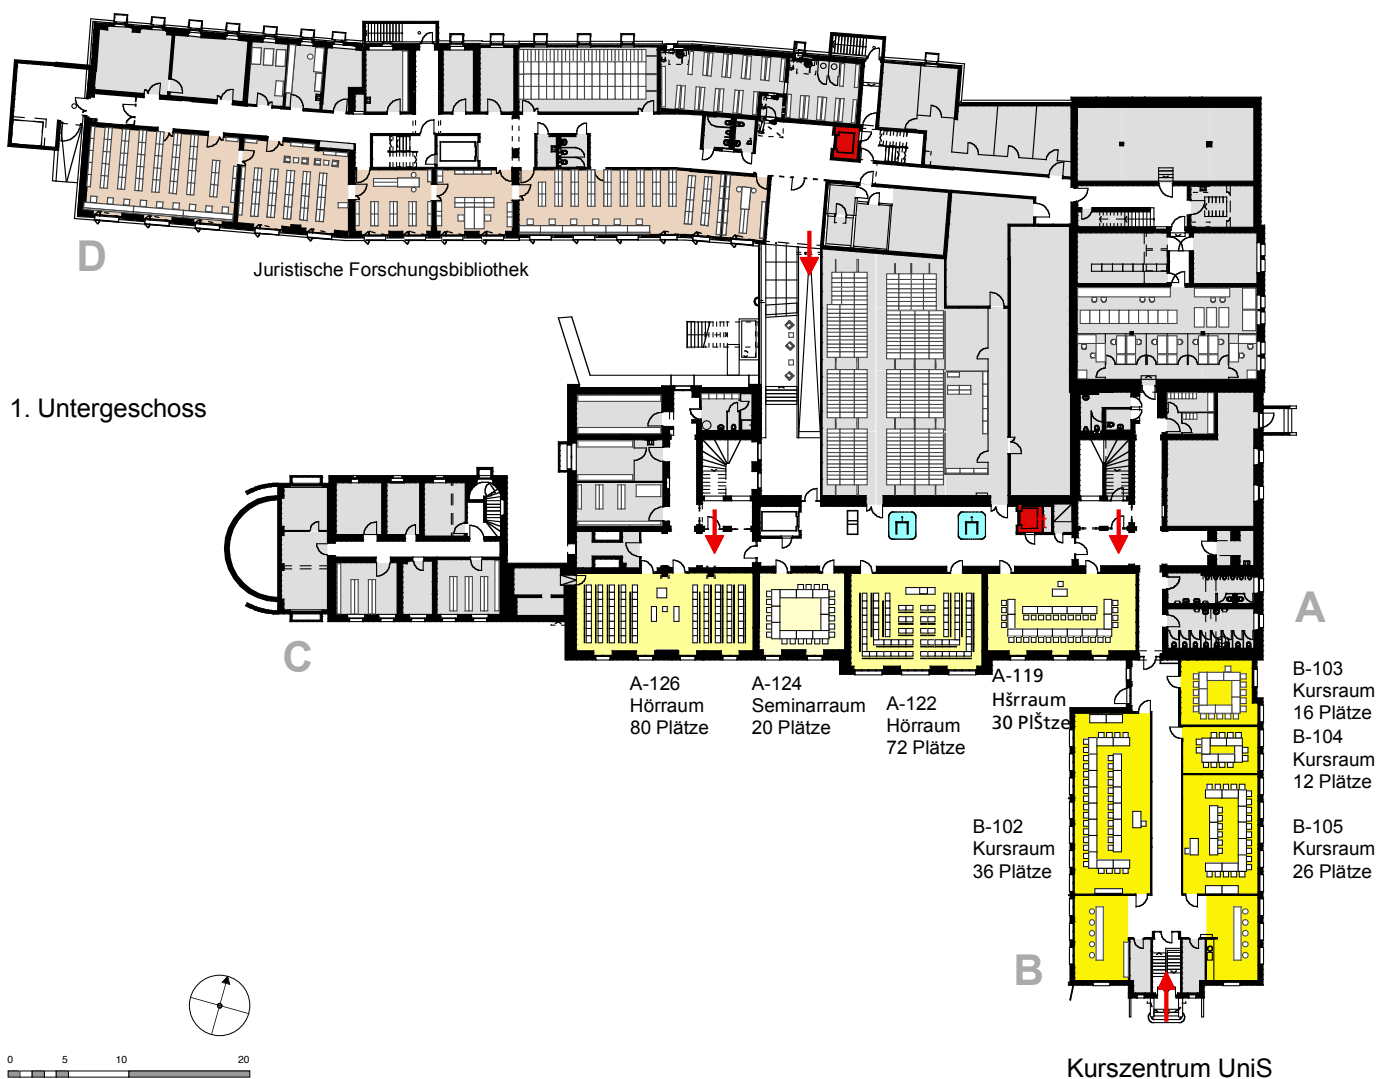

UniS Schanzeneck